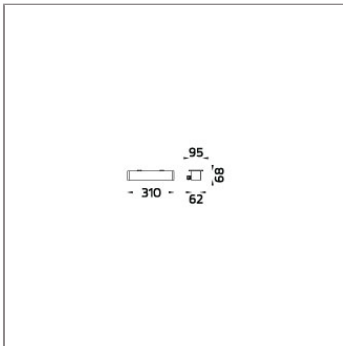

### Technical Data

Ordering Code :	4233-B-4-549-XX
Lamp :	LED
Beam :	25°
CCT :	3000 K
CRI :	CRI >80
SDCM :	SDCM = 3
Lamp Lumen :	950 lm
Luminaire Lumen :	670 lm
Lamp Wattage :	7.3 W
Luminaire Wattage :	11 W
Efficacy :	60 lm/W
Ambient Temperature :	50°C
Lumen Maintenance	L80B10 >108,000 h
Controller :	DIM 1-10V
Input Voltage :	220-240Vac 50/60Hz
Net Weight :	1.70 kg.