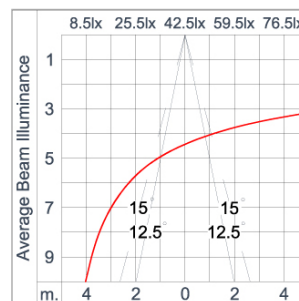

Light Distribution

*Due to the constancy of product development, we reserve the right to alter all specification without prior notice.

Unilamp Co., Ltd.
461 Ramintra Road, Kannayao, Bangkok 10230 Thailand
Tel : +66(0)2 943 2420-1, +66(0)2 946 4170-1
Fax : +66(0)2 943 2419
online@unilamp.co.th
www.unilamp.co.th