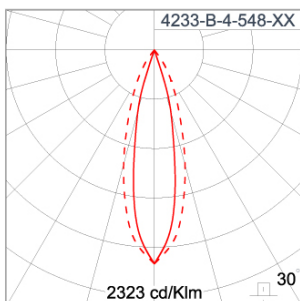

Light Distribution

*Due to the constancy of product development, we reserve the right to alter all specification without prior notice.

Unilamp Co., Ltd.
461 Ramintra Road, Kannayao, Bangkok 10230 Thailand
Tel : +66(0)2 943 2420-1, +66(0)2 946 4170-1
Fax : +66(0)2 943 2419
online@unilamp.co.th
www.unilamp.co.th