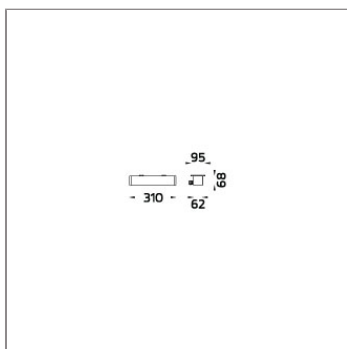

Technical Data

Ordering Code :	4233-B-3-697-XX
Lamp :	LED
Beam :	25°
CCT :	4000 K
CRI :	CRI >80
SDCM :	SDCM = 3
Lamp Lumen :	1390 lm
Luminaire Lumen :	980 lm
Lamp Wattage :	11 W
Luminaire Wattage :	13 W
Efficacy :	75 lm/W
Ambient Temperature :	50°C
Lumen Maintenance	L80B10 >108,000 h
Controller :	On-Off
Input Voltage :	220-240Vac 50/60Hz
Net Weight :	1.70 kg.