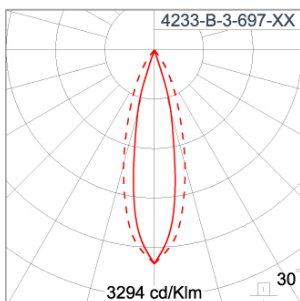

Light Distribution

*Due to the constancy of product development, we reserve the right to alter all specification without prior notice.

Unilamp Co., Ltd.
461 Ramintra Road, Kannayao, Bangkok 10230 Thailand
Tel : +66(O)2 943 2420-1, +66(O)2 946 4170-1
Fax : +66(O)2 943 2419
online@unilamp.co.th
www.unilamp.co.th