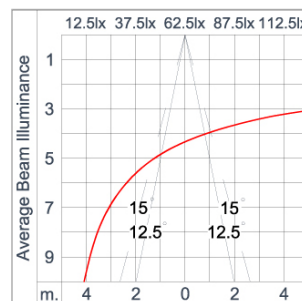

Light Distribution

*Due to the constancy of product development, we reserve the right to alter all specification without prior notice.

Unilamp Co., Ltd.
461 Ramintra Road, Kannayao, Bangkok 10230 Thailand
Tel : +66(O)2 943 2420-1, +66(O)2 946 4170-1
Fax : +66(O)2 943 2419
online@unilamp.co.th
www.unilamp.co.th