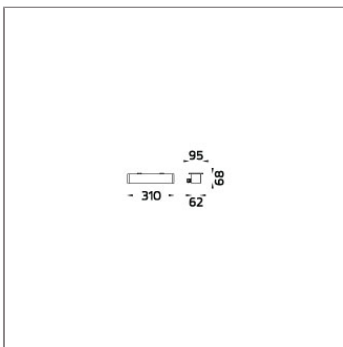

Technical Data

Ordering Code :	4233-A-4-548-XX
Lamp :	LED
Beam :	12°
CCT :	2700 K
CRI :	CRI >80
SDCM :	SDCM = 3
Lamp Lumen :	950 lm
Luminaire Lumen :	760 lm
Lamp Wattage :	7.3 W
Luminaire Wattage :	11 W
Efficacy :	69 lm/W
Ambient Temperature :	50°C
Lumen Maintenance	L80B10 >108,000 h
Controller :	DIM 1-10V
Input Voltage :	220-240Vac 50/60Hz
Net Weight :	1.70 kg.