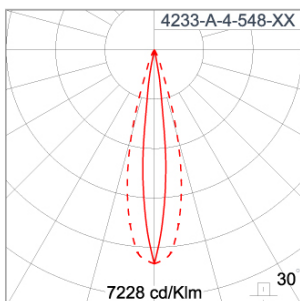

Light Distribution

*Due to the constancy of product development, we reserve the right to alter all specification without prior notice.

Unilamp Co., Ltd.
461 Ramintra Road, Kannayao, Bangkok 10230 Thailand
Tel : +66(0)2 943 2420-1, +66(0)2 946 4170-1
Fax : +66(0)2 943 2419
online@unilamp.co.th
www.unilamp.co.th