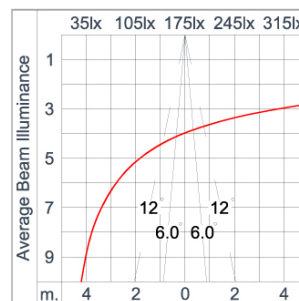

Light Distribution

*Due to the constancy of product development, we reserve the right to alter all specification without prior notice.

Unilamp Co., Ltd.
461 Ramintra Road, Kannayao, Bangkok 10230 Thailand
Tel : +66(0)2 943 2420-1, +66(0)2 946 4170-1
Fax : +66(0)2 943 2419
online@unilamp.co.th
www.unilamp.co.th