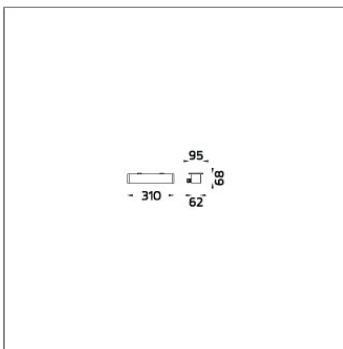

### Technical Data

Ordering Code :	4233-A-3-697-XX
Lamp :	LED
Beam :	12°
CCT :	4000 K
CRI :	CRI >80
SDCM :	SDCM = 3
Lamp Lumen :	1390 lm
Luminaire Lumen :	1100 lm
Lamp Wattage :	11 W
Luminaire Wattage :	13 W
Efficacy :	84 lm/W
Ambient Temperature :	50°C
Lumen Maintenance	L80B10 >108,000 h
Controller :	On-Off
Input Voltage :	220-240Vac 50/60Hz
Net Weight :	1.70 kg.