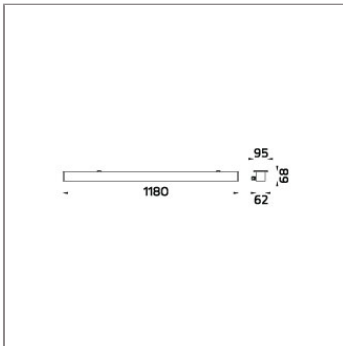

### Technical Data

Ordering Code :	4232-K-4-543-XX
Lamp :	LED
Beam :	Asymmetric
CCT :	4000 K
CRI :	CRI >80
SDCM :	SDCM = 3
Lamp Lumen :	5040 lm
Luminaire Lumen :	3420 lm
Lamp Wattage :	28 W
Luminaire Wattage :	32 W
Efficacy :	106 lm/W
Ambient Temperature :	50°C
Lumen Maintenance	L70B10 >54,000 h
Controller :	DIM 1-10V
Input Voltage :	220-240Vac 50/60Hz
Net Weight :	4.70 kg.