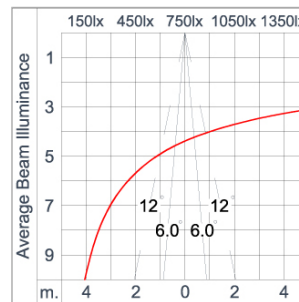

Light Distribution

*Due to the constancy of product development, we reserve the right to alter all specification without prior notice.

Unilamp Co., Ltd.
461 Ramintra Road, Kannayao, Bangkok 10230 Thailand
Tel : +66(0)2 943 2420-1, +66(0)2 946 4170-1
Fax : +66(0)2 943 2419
online@unilamp.co.th
www.unilamp.co.th