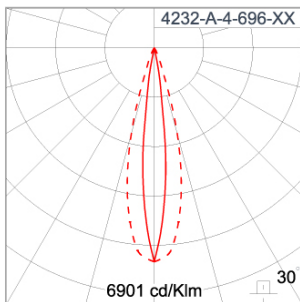

Light Distribution

*Due to the constancy of product development, we reserve the right to alter all specification without prior notice.

Unilamp Co., Ltd.
461 Ramintra Road, Kannayao, Bangkok 10230 Thailand
Tel : +66(0)2 943 2420-1, +66(0)2 946 4170-1
Fax : +66(0)2 943 2419
online@unilamp.co.th
www.unilamp.co.th