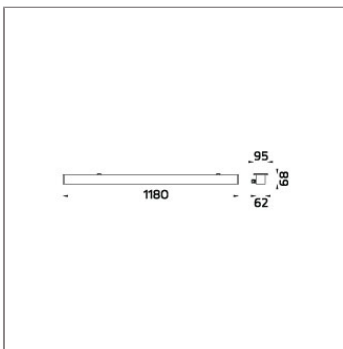

Technical Data

Ordering Code :	4232-A-4-696-XX
Lamp :	LED
Beam :	12°
CCT :	3000 K
CRI :	CRI >80
SDCM :	SDCM = 3
Lamp Lumen :	5200 lm
Luminaire Lumen :	3970 lm
Lamp Wattage :	42 W
Luminaire Wattage :	45 W
Efficacy :	88 lm/W
Ambient Temperature :	40°C
Lumen Maintenance	L80B10 >108,000 h
Controller :	DIM 1-10V
Input Voltage :	220-240Vac 50/60Hz
Net Weight :	4.70 kg.