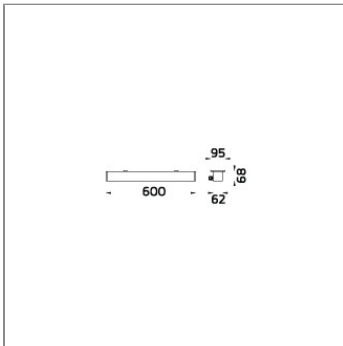

### Technical Data

Ordering Code :	4231-H-4-695-XX
Lamp :	LED
Beam :	46°/16°
CCT :	2700 K
CRI :	CRI >80
SDCM :	SDCM = 3
Lamp Lumen :	2600 lm
Luminaire Lumen :	1960 lm
Lamp Wattage :	21 W
Luminaire Wattage :	24 W
Efficacy :	81 lm/W
Ambient Temperature :	40°C
Lumen Maintenance	L80B10 >108,000 h
Controller :	DIM 1-10V
Input Voltage :	220-240Vac 50/60Hz
Net Weight :	2.20 kg.