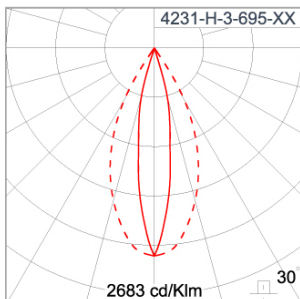

Light Distribution

*Due to the constancy of product development, we reserve the right to alter all specification without prior notice.

Unilamp Co., Ltd.
461 Ramintra Road, Kannayao, Bangkok 10230 Thailand
Tel : +66(0)2 943 2420-1, +66(0)2 946 4170-1
Fax : +66(0)2 943 2419
online@unilamp.co.th
www.unilamp.co.th