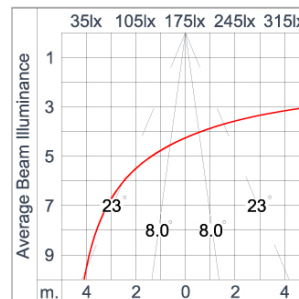

Light Distribution

*Due to the constancy of product development, we reserve the right to alter all specification without prior notice.

Unilamp Co., Ltd.
461 Ramintra Road, Kannayao, Bangkok 10230 Thailand
Tel : +66(0)2 943 2420-1, +66(0)2 946 4170-1
Fax : +66(0)2 943 2419
online@unilamp.co.th
www.unilamp.co.th