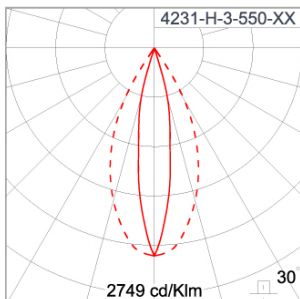

Light Distribution

*Due to the constancy of product development, we reserve the right to alter all specification without prior notice.

Unilamp Co., Ltd.
461 Ramintra Road, Kannayao, Bangkok 10230 Thailand
Tel : +66(0)2 943 2420-1, +66(0)2 946 4170-1
Fax : +66(0)2 943 2419
online@unilamp.co.th
www.unilamp.co.th