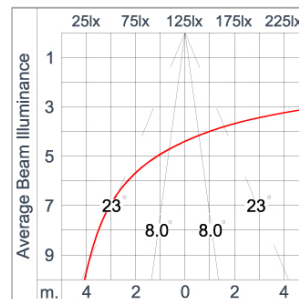

Light Distribution

*Due to the constancy of product development, we reserve the right to alter all specification without prior notice.

Unilamp Co., Ltd.
461 Ramintra Road, Kannayao, Bangkok 10230 Thailand
Tel : +66(0)2 943 2420-1, +66(0)2 946 4170-1
Fax : +66(0)2 943 2419
online@unilamp.co.th
www.unilamp.co.th