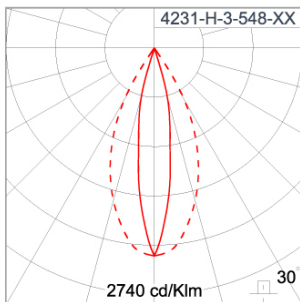

Light Distribution

*Due to the constancy of product development, we reserve the right to alter all specification without prior notice.

Unilamp Co., Ltd.
461 Ramintra Road, Kannayao, Bangkok 10230 Thailand
Tel : +66(0)2 943 2420-1, +66(0)2 946 4170-1
Fax : +66(0)2 943 2419
online@unilamp.co.th
www.unilamp.co.th