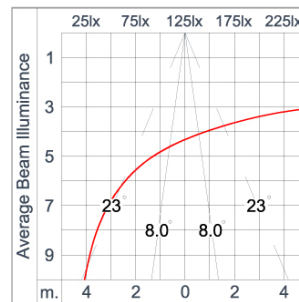

Light Distribution

*Due to the constancy of product development, we reserve the right to alter all specification without prior notice.

Unilamp Co., Ltd.
461 Ramintra Road, Kannayao, Bangkok 10230 Thailand
Tel : +66(0)2 943 2420-1, +66(0)2 946 4170-1
Fax : +66(0)2 943 2419
online@unilamp.co.th
www.unilamp.co.th