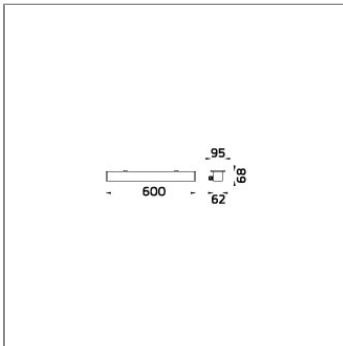

SIRIUS

SIRIUS 600 HI – CC CEILING MOUNT

LINEAR LIGHT

LAST UPDATE: 30-05-2024

SIRIUS a brand new linear light family features various mounting application types including in-ground walk over, wall mounted, ceiling mounted, suspension and even permanently submersion stage. SIRIUS utilized the latest LED technology from world renowned manufactures with the choices of multiple light distributions. It offered narrow beam, medium beam, wide beam, asymmetric wall washer, wash glazing, bi-symmetric and much more. Thanks to a screw-less, clear and clean-cut design SIRIUS can be installed in most application where a decent architectural expression is required. Diversity types of connecting accessory is available for this linear light family.

Technical Data

Ordering Code :	4231-E-4-540-XX
Lamp :	LED
Beam :	75°
CCT :	3000 K
CRI :	CRI >80
SDCM :	SDCM = 3
Lamp Lumen :	3210 lm
Luminaire Lumen :	2380 lm
Lamp Wattage :	20 W
Luminaire Wattage :	25 W
Efficacy :	95 lm/W
Ambient Temperature :	50°C
Lumen Maintenance	L70B10 >54,000 h
Controller :	DIM 1-10V
Input Voltage :	220-240Vac 50/60Hz
Net Weight :	2.20 kg.

Ordering code guide

XXXX-X-X-XXX-XX
A B C D E

- A Product Code
- B Reflector
- C Electrical Component
- D Lamp
- E Color

Icon definition

*Due to the constancy of product development, we reserve the right to alter all specification without prior notice.

Unilamp Co., Ltd.
461 Ramintra Road, Kannayao, Bangkok 10230 Thailand
Tel : +66(O)2 943 2420-1, +66(O)2 946 4170-1
Fax : +66(O)2 943 2419
online@unilamp.co.th
www.unilamp.co.th