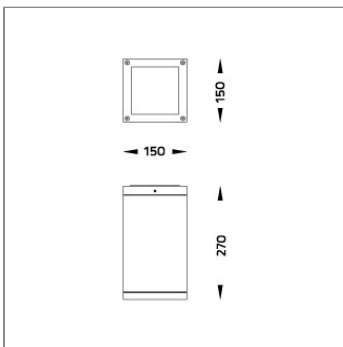

## Technical Data

Ordering Code :	4102-7-4-891-XX
Lamp :	LED
Beam :	48°
CCT :	4000 K
CRI :	CRI >80
SDCM :	SDCM = 3
Lamp Lumen :	3390 lm
Luminaire Lumen :	2800 lm
Lamp Wattage :	23 W
Luminaire Wattage :	26 W
Efficacy :	107 lm/W
Ambient Temperature :	50°C
Lumen Maintenance	L70B10 >90,000 h
Controller :	DIM 1-10V
Input Voltage :	220-240Vac 50/60Hz
Net Weight :	4.20 kg.