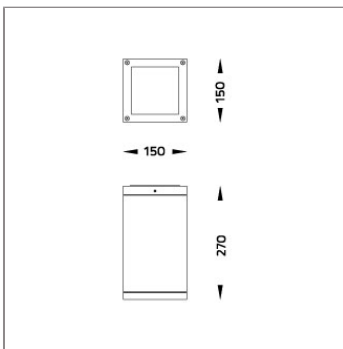

## Technical Data

Ordering Code :	4102-7-3-887-XX
Lamp :	LED
Beam :	48°
CCT :	3000 K
CRI :	CRI >80
SDCM :	SDCM = 3
Lamp Lumen :	3300 lm
Luminaire Lumen :	2730 lm
Lamp Wattage :	23 W
Luminaire Wattage :	26 W
Efficacy :	105 lm/W
Ambient Temperature :	50°C
Lumen Maintenance	L70B10 >90,000 h
Controller :	On-Off
Input Voltage :	220-240Vac 50/60Hz
Net Weight :	3.90 kg.