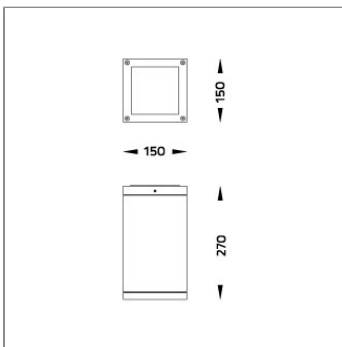

## Technical Data

Ordering Code :	4102-7-3-878-XX
Lamp :	LED
Beam :	47°
CCT :	4000 K
CRI :	CRI >80
SDCM :	SDCM = 3
Lamp Lumen :	2850 lm
Luminaire Lumen :	2460 lm
Lamp Wattage :	30 W
Luminaire Wattage :	30 W
Efficacy :	82 lm/W
Ambient Temperature :	40°C
Lumen Maintenance	L70B50 >40,000 h
Controller :	On-Off (AC LED)
Input Voltage :	220-240Vac 50/60Hz
Net Weight :	3.80 kg.