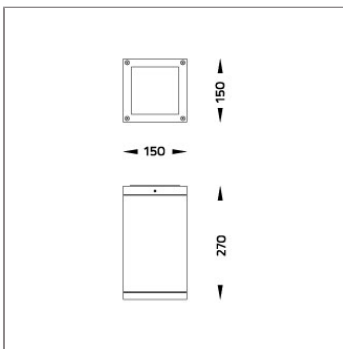

## Technical Data

Ordering Code :	4102-6-3-902-XX
Lamp :	LED
Beam :	23°
CCT :	3000 K
CRI :	CRI >80
SDCM :	SDCM = 3
Lamp Lumen :	4790 lm
Luminaire Lumen :	4280 lm
Lamp Wattage :	36 W
Luminaire Wattage :	40 W
Efficacy :	107 lm/W
Ambient Temperature :	40°C
Lumen Maintenance	L70B10 >90,000 h
Controller :	On-Off
Input Voltage :	220-240Vac 50/60Hz
Net Weight :	3.90 kg.