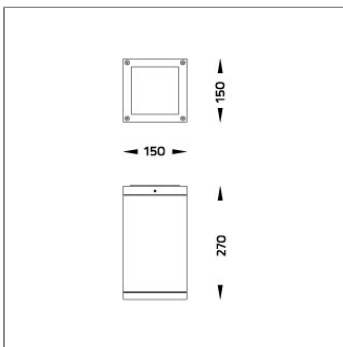

## Technical Data

Ordering Code :	4102-6-3-506-XX
Lamp :	LED
Beam :	23°
CCT :	2700 K
CRI :	CRI >80
SDCM :	SDCM = 3
Lamp Lumen :	3160 lm
Luminaire Lumen :	2820 lm
Lamp Wattage :	23 W
Luminaire Wattage :	26 W
Efficacy :	108 lm/W
Ambient Temperature :	50°C
Lumen Maintenance	L70B10 >90,000 h
Controller :	On-Off
Input Voltage :	220-240Vac 50/60Hz
Net Weight :	3.90 kg.