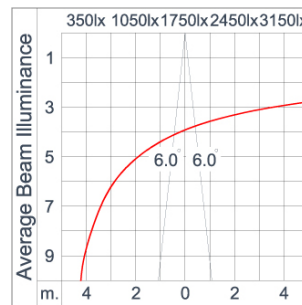

Light Distribution

*Due to the constancy of product development, we reserve the right to alter all specification without prior notice.

Unilamp Co., Ltd.
461 Ramintra Road, Kannayao, Bangkok 10230 Thailand
Tel : +66(O)2 943 2420-1, +66(O)2 946 4170-1
Fax : +66(O)2 943 2419
online@unilamp.co.th
www.unilamp.co.th