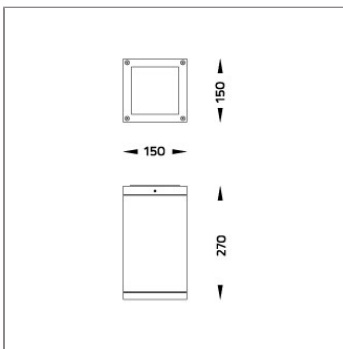

## Technical Data

Ordering Code :	4102-5-3-905-XX
Lamp :	LED
Beam :	12°
CCT :	4000 K
CRI :	CRI >80
SDCM :	SDCM = 3
Lamp Lumen :	4920 lm
Luminaire Lumen :	4600 lm
Lamp Wattage :	36 W
Luminaire Wattage :	40 W
Efficacy :	115 lm/W
Ambient Temperature :	40°C
Lumen Maintenance	L70B10 >90,000 h
Controller :	On-Off
Input Voltage :	220-240Vac 50/60Hz
Net Weight :	3.90 kg.