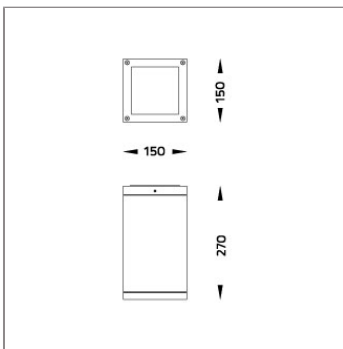

## Technical Data

Ordering Code :	4102-5-3-891-XX
Lamp :	LED
Beam :	12°
CCT :	4000 K
CRI :	CRI >80
SDCM :	SDCM = 3
Lamp Lumen :	3390 lm
Luminaire Lumen :	3170 lm
Lamp Wattage :	23 W
Luminaire Wattage :	26 W
Efficacy :	121 lm/W
Ambient Temperature :	50°C
Lumen Maintenance	L70B10 >90,000 h
Controller :	On-Off
Input Voltage :	220-240Vac 50/60Hz
Net Weight :	3.90 kg.