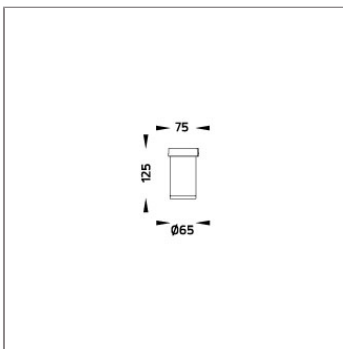

Technical Data

Ordering Code :	4052-B-3-563-XX
Lamp :	LED
Beam :	30°[70°]
CCT :	4000 K
CRI :	CRI >80
SDCM :	SDCM = 3
Lamp Lumen :	200 lm
Luminaire Lumen :	150 lm
Lamp Wattage :	1.5 W
Luminaire Wattage :	3 W
Efficacy :	50 lm/W
Ambient Temperature :	50°C
Lumen Maintenance	L80B10 >108,000 h
Controller :	On-Off
Input Voltage :	220-240Vac 50/60Hz
Net Weight :	- kg.