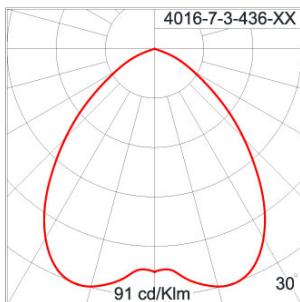

Light Distribution

*Due to the constancy of product development, we reserve the right to alter all specification without prior notice.

Unilamp Co., Ltd.
461 Ramintra Road, Kannayao, Bangkok 10230 Thailand
Tel : +66(0)2 943 2420-1, +66(0)2 946 4170-1
Fax : +66(0)2 943 2419
online@unilamp.co.th
www.unilamp.co.th