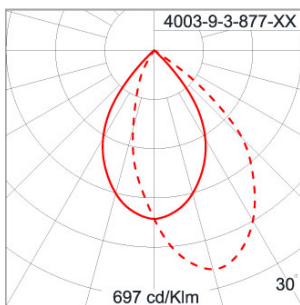

Light Distribution

*Due to the constancy of product development, we reserve the right to alter all specification without prior notice.

Unilamp Co., Ltd.
461 Ramintra Road, Kannayao, Bangkok 10230 Thailand
Tel : +66(0)2 943 2420-1, +66(0)2 946 4170-1
Fax : +66(0)2 943 2419
online@unilamp.co.th
www.unilamp.co.th