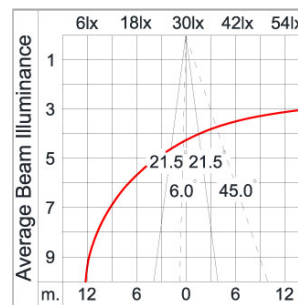

Light Distribution

*Due to the constancy of product development, we reserve the right to alter all specification without prior notice.

Unilamp Co., Ltd.
461 Ramintra Road, Kannayao, Bangkok 10230 Thailand
Tel : +66(0)2 943 2420-1, +66(0)2 946 4170-1
Fax : +66(0)2 943 2419
online@unilamp.co.th
www.unilamp.co.th