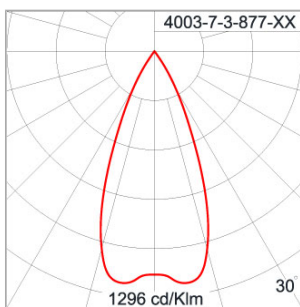

Light Distribution

*Due to the constancy of product development, we reserve the right to alter all specification without prior notice.

Unilamp Co., Ltd.
461 Ramintra Road, Kannayao, Bangkok 10230 Thailand
Tel : +66(0)2 943 2420-1, +66(0)2 946 4170-1
Fax : +66(0)2 943 2419
online@unilamp.co.th
www.unilamp.co.th