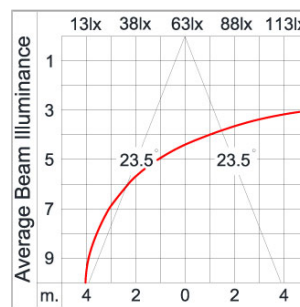

Light Distribution

*Due to the constancy of product development, we reserve the right to alter all specification without prior notice.

Unilamp Co., Ltd.
461 Ramintra Road, Kannayao, Bangkok 10230 Thailand
Tel : +66(0)2 943 2420-1, +66(0)2 946 4170-1
Fax : +66(0)2 943 2419
online@unilamp.co.th
www.unilamp.co.th