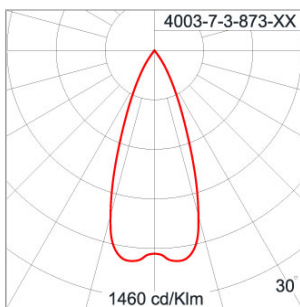

Light Distribution

*Due to the constancy of product development, we reserve the right to alter all specification without prior notice.

Unilamp Co., Ltd.
461 Ramintra Road, Kannayao, Bangkok 10230 Thailand
Tel : +66(O)2 943 2420-1, +66(O)2 946 4170-1
Fax : +66(O)2 943 2419
online@unilamp.co.th
www.unilamp.co.th