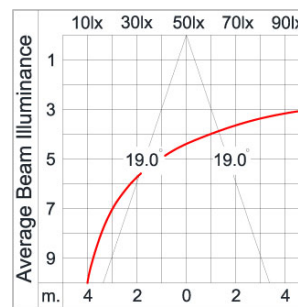

Light Distribution

*Due to the constancy of product development, we reserve the right to alter all specification without prior notice.

Unilamp Co., Ltd.
461 Ramintra Road, Kannayao, Bangkok 10230 Thailand
Tel : +66(O)2 943 2420-1, +66(O)2 946 4170-1
Fax : +66(O)2 943 2419
online@unilamp.co.th
www.unilamp.co.th