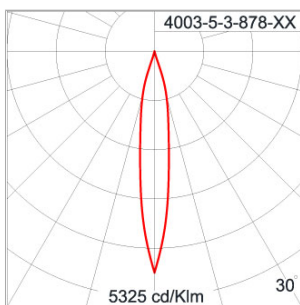

Light Distribution

*Due to the constancy of product development, we reserve the right to alter all specification without prior notice.

Unilamp Co., Ltd.
461 Ramintra Road, Kannayao, Bangkok 10230 Thailand
Tel : +66(0)2 943 2420-1, +66(0)2 946 4170-1
Fax : +66(0)2 943 2419
online@unilamp.co.th
www.unilamp.co.th