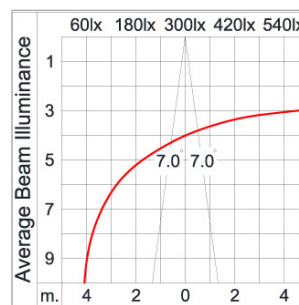

Light Distribution

*Due to the constancy of product development, we reserve the right to alter all specification without prior notice.

Unilamp Co., Ltd.
461 Ramintra Road, Kannayao, Bangkok 10230 Thailand
Tel : +66(0)2 943 2420-1, +66(0)2 946 4170-1
Fax : +66(0)2 943 2419
online@unilamp.co.th
www.unilamp.co.th