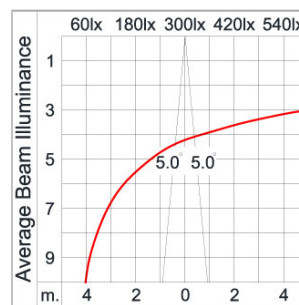

Light Distribution

*Due to the constancy of product development, we reserve the right to alter all specification without prior notice.

Unilamp Co., Ltd.
461 Ramintra Road, Kannayao, Bangkok 10230 Thailand
Tel : +66(0)2 943 2420-1, +66(0)2 946 4170-1
Fax : +66(0)2 943 2419
online@unilamp.co.th
www.unilamp.co.th