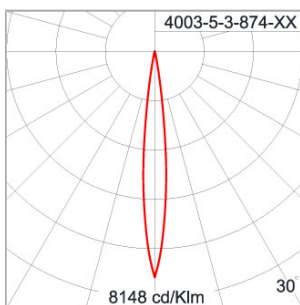

Light Distribution

*Due to the constancy of product development, we reserve the right to alter all specification without prior notice.

Unilamp Co., Ltd.
461 Ramintra Road, Kannayao, Bangkok 10230 Thailand
Tel : +66(0)2 943 2420-1, +66(0)2 946 4170-1
Fax : +66(0)2 943 2419
online@unilamp.co.th
www.unilamp.co.th