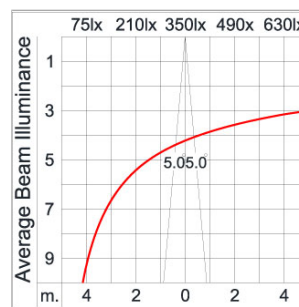

Light Distribution

*Due to the constancy of product development, we reserve the right to alter all specification without prior notice.

Unilamp Co., Ltd.
461 Ramintra Road, Kannayao, Bangkok 10230 Thailand
Tel : +66(O)2 943 2420-1, +66(O)2 946 4170-1
Fax : +66(O)2 943 2419
online@unilamp.co.th
www.unilamp.co.th