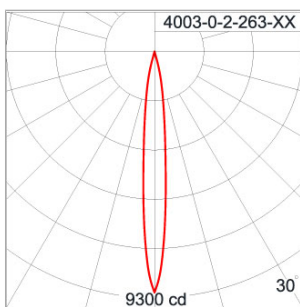

Light Distribution

*Due to the constancy of product development, we reserve the right to alter all specification without prior notice.

Unilamp Co., Ltd.
461 Ramintra Road, Kannayao, Bangkok 10230 Thailand
Tel : +66(O)2 943 2420-1, +66(O)2 946 4170-1
Fax : +66(O)2 943 2419
online@unilamp.co.th
www.unilamp.co.th