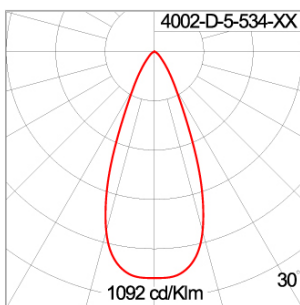

Light Distribution

*Due to the constancy of product development,
we reserve the right to alter all specification
without prior notice.

Unilamp Co., Ltd.
461 Ramintra Road, Kannayao, Bangkok 10230 Thailand
Tel : +66(0)2 943 2420-1, +66(0)2 946 4170-1
Fax : +66(0)2 943 2419
online@unilamp.co.th
www.unilamp.co.th