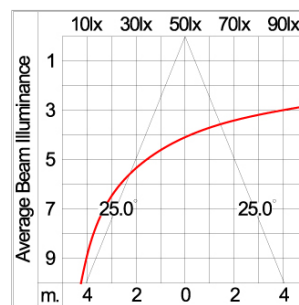

Light Distribution

*Due to the constancy of product development,
we reserve the right to alter all specification
without prior notice.

Unilamp Co., Ltd.
461 Ramintra Road, Kannayao, Bangkok 10230 Thailand
Tel : +66(0)2 943 2420-1, +66(0)2 946 4170-1
Fax : +66(0)2 943 2419
online@unilamp.co.th
www.unilamp.co.th