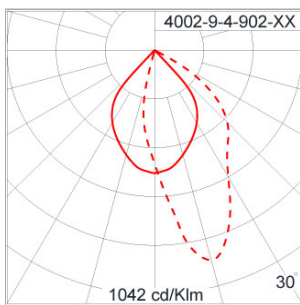

Light Distribution

*Due to the constancy of product development,
we reserve the right to alter all specification
without prior notice.

Unilamp Co., Ltd.
461 Ramintra Road, Kannayao, Bangkok 10230 Thailand
Tel : +66(0)2 943 2420-1, +66(0)2 946 4170-1
Fax : +66(0)2 943 2419
online@unilamp.co.th
www.unilamp.co.th