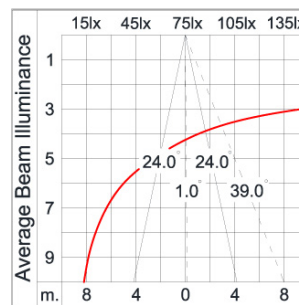

Light Distribution

*Due to the constancy of product development,
we reserve the right to alter all specification
without prior notice.

Unilamp Co., Ltd.
461 Ramintra Road, Kannayao, Bangkok 10230 Thailand
Tel : +66(0)2 943 2420-1, +66(0)2 946 4170-1
Fax : +66(0)2 943 2419
online@unilamp.co.th
www.unilamp.co.th