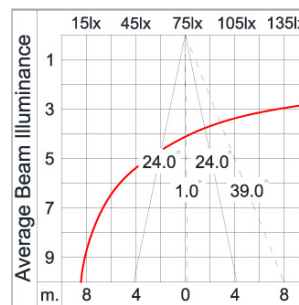

Light Distribution

*Due to the constancy of product development,
we reserve the right to alter all specification
without prior notice.

Unilamp Co., Ltd.
461 Ramintra Road, Kannayao, Bangkok 10230 Thailand
Tel : +66(0)2 943 2420-1, +66(0)2 946 4170-1
Fax : +66(0)2 943 2419
online@unilamp.co.th
www.unilamp.co.th