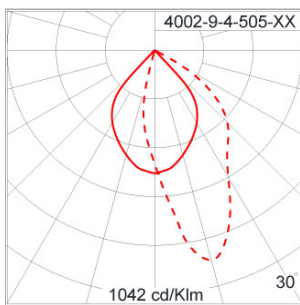

Light Distribution

*Due to the constancy of product development,
we reserve the right to alter all specification
without prior notice.

Unilamp Co., Ltd.
461 Ramintra Road, Kannayao, Bangkok 10230 Thailand
Tel : +66(0)2 943 2420-1, +66(0)2 946 4170-1
Fax : +66(0)2 943 2419
online@unilamp.co.th
www.unilamp.co.th