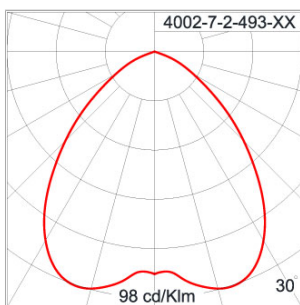

Light Distribution

*Due to the constancy of product development,
we reserve the right to alter all specification
without prior notice.

Unilamp Co., Ltd.
461 Ramintra Road, Kannayao, Bangkok 10230 Thailand
Tel : +66(0)2 943 2420-1, +66(0)2 946 4170-1
Fax : +66(0)2 943 2419
online@unilamp.co.th
www.unilamp.co.th