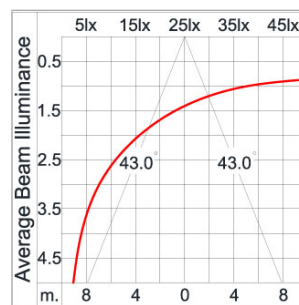

Light Distribution

*Due to the constancy of product development,
we reserve the right to alter all specification
without prior notice.

Unilamp Co., Ltd.
461 Ramintra Road, Kannayao, Bangkok 10230 Thailand
Tel : +66(0)2 943 2420-1, +66(0)2 946 4170-1
Fax : +66(0)2 943 2419
online@unilamp.co.th
www.unilamp.co.th