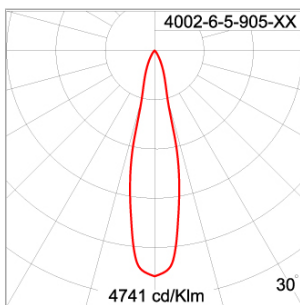

Light Distribution

*Due to the constancy of product development,
we reserve the right to alter all specification
without prior notice.

Unilamp Co., Ltd.
461 Ramintra Road, Kannayao, Bangkok 10230 Thailand
Tel : +66(0)2 943 2420-1, +66(0)2 946 4170-1
Fax : +66(0)2 943 2419
online@unilamp.co.th
www.unilamp.co.th