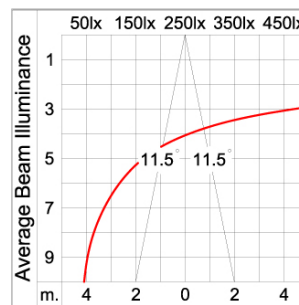

Light Distribution

*Due to the constancy of product development,
we reserve the right to alter all specification
without prior notice.

Unilamp Co., Ltd.
461 Ramintra Road, Kannayao, Bangkok 10230 Thailand
Tel : +66(0)2 943 2420-1, +66(0)2 946 4170-1
Fax : +66(0)2 943 2419
online@unilamp.co.th
www.unilamp.co.th