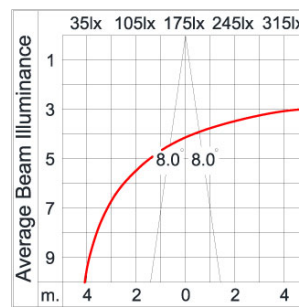

Light Distribution

*Due to the constancy of product development,
we reserve the right to alter all specification
without prior notice.

Unilamp Co., Ltd.
461 Ramintra Road, Kannayao, Bangkok 10230 Thailand
Tel : +66(0)2 943 2420-1, +66(0)2 946 4170-1
Fax : +66(0)2 943 2419
online@unilamp.co.th
www.unilamp.co.th