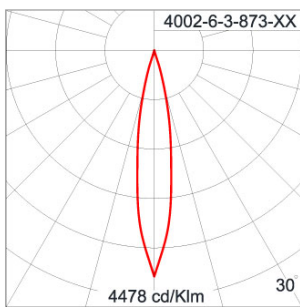

Light Distribution

*Due to the constancy of product development,
we reserve the right to alter all specification
without prior notice.

Unilamp Co., Ltd.
461 Ramintra Road, Kannayao, Bangkok 10230 Thailand
Tel : +66(0)2 943 2420-1, +66(0)2 946 4170-1
Fax : +66(0)2 943 2419
online@unilamp.co.th
www.unilamp.co.th