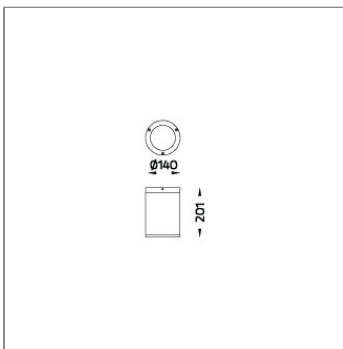

### Technical Data

Ordering Code :	4002-0-2-262-XX
Lamp :	PAR30
Socket :	E27
Beam :	10°, 30°
CCT :	2900 K
Lamp Lumen :	1100 lm
Luminaire Lumen :	1100 lm
Lamp Wattage :	75 W
Luminaire Wattage :	75 W
Ambient Temperature :	25°C
Controller :	On-Off
Input Voltage :	220-240Vac 50/60Hz
Net Weight :	1.70 kg.