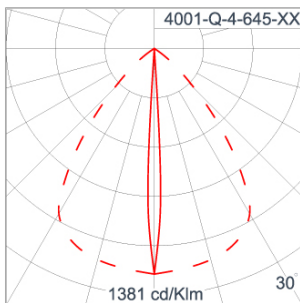

Light Distribution

*Due to the constancy of product development,
we reserve the right to alter all specification
without prior notice.

Unilamp Co., Ltd.
461 Ramintra Road, Kannayao, Bangkok 10230 Thailand
Tel : +66(0)2 943 2420-1, +66(0)2 946 4170-1
Fax : +66(0)2 943 2419
online@unilamp.co.th
www.unilamp.co.th