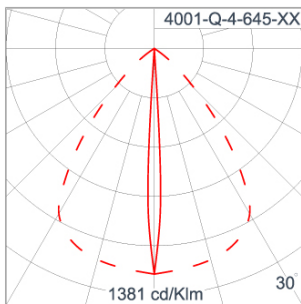

Color	Black O1
	Graphite O2
	Dark Grey O3
	Aluminum Silver O4
	White O6

Light Distribution

*Due to the constancy of product development, we reserve the right to alter all specification without prior notice.

Unilamp Co., Ltd.
461 Ramintra Road, Kannayao, Bangkok 10230 Thailand
Tel : +66(0)2 943 2420-1, +66(0)2 946 4170-1
Fax : +66(0)2 943 2419
online@unilamp.co.th
www.unilamp.co.th