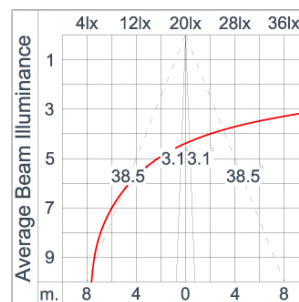

Light Distribution

*Due to the constancy of product development,
we reserve the right to alter all specification
without prior notice.

Unilamp Co., Ltd.
461 Ramintra Road, Kannayao, Bangkok 10230 Thailand
Tel : +66(0)2 943 2420-1, +66(0)2 946 4170-1
Fax : +66(0)2 943 2419
online@unilamp.co.th
www.unilamp.co.th