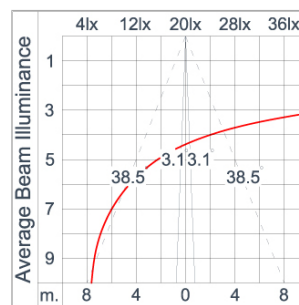

Color	Black O1
	Graphite O2
	Dark Grey O3
	Aluminum Silver O4
	White O6

Light Distribution

*Due to the constancy of product development, we reserve the right to alter all specification without prior notice.

Unilamp Co., Ltd.
461 Ramintra Road, Kannayao, Bangkok 10230 Thailand
Tel : +66(0)2 943 2420-1, +66(0)2 946 4170-1
Fax : +66(0)2 943 2419
online@unilamp.co.th
www.unilamp.co.th