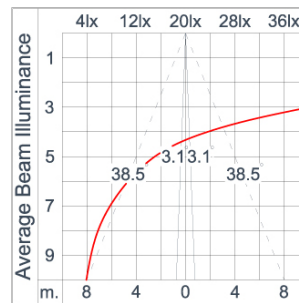

Light Distribution

*Due to the constancy of product development, we reserve the right to alter all specification without prior notice.

Unilamp Co., Ltd.
461 Ramintra Road, Kannayao, Bangkok 10230 Thailand
Tel : +66[0]2 943 2420-1, +66[0]2 946 4170-1
Fax : +66[0]2 943 2419
online@unilamp.co.th
www.unilamp.co.th