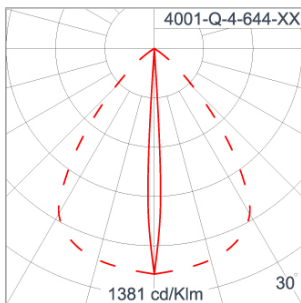

Light Distribution

*Due to the constancy of product development, we reserve the right to alter all specification without prior notice.

Unilamp Co., Ltd.
461 Ramintra Road, Kannayao, Bangkok 10230 Thailand
Tel : +66[0]2 943 2420-1, +66[0]2 946 4170-1
Fax : +66[0]2 943 2419
online@unilamp.co.th
www.unilamp.co.th