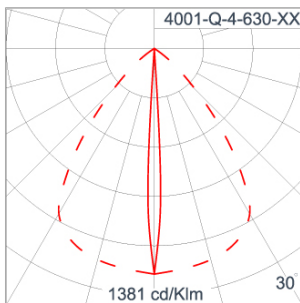

Light Distribution

*Due to the constancy of product development, we reserve the right to alter all specification without prior notice.

Unilamp Co., Ltd.
461 Ramintra Road, Kannayao, Bangkok 10230 Thailand
Tel : +66(0)2 943 2420-1, +66(0)2 946 4170-1
Fax : +66(0)2 943 2419
online@unilamp.co.th
www.unilamp.co.th