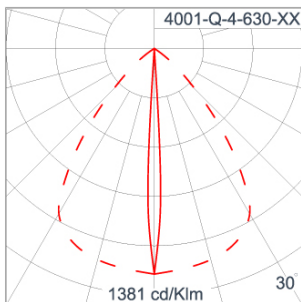

Color	Black O1
	Graphite O2
	Dark Grey O3
	Aluminum Silver O4
	White O6

Light Distribution

*Due to the constancy of product development, we reserve the right to alter all specification without prior notice.

Unilamp Co., Ltd.
461 Ramintra Road, Kannayao, Bangkok 10230 Thailand
Tel : +66(0)2 943 2420-1, +66(0)2 946 4170-1
Fax : +66(0)2 943 2419
online@unilamp.co.th
www.unilamp.co.th