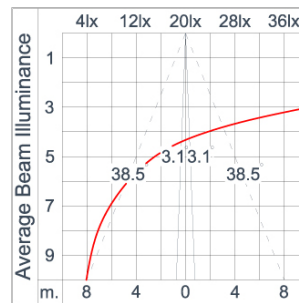

Light Distribution

*Due to the constancy of product development, we reserve the right to alter all specification without prior notice.

Unilamp Co., Ltd.
461 Ramintra Road, Kannayao, Bangkok 10230 Thailand
Tel : +66(0)2 943 2420-1, +66(0)2 946 4170-1
Fax : +66(0)2 943 2419
online@unilamp.co.th
www.unilamp.co.th