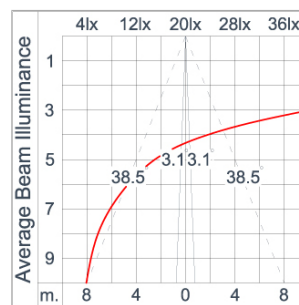

Color	Black O1
	Graphite O2
	Dark Grey O3
	Aluminum Silver O4
	White O6

Light Distribution

*Due to the constancy of product development, we reserve the right to alter all specification without prior notice.

Unilamp Co., Ltd.
461 Ramintra Road, Kannayao, Bangkok 10230 Thailand
Tel : +66(0)2 943 2420-1, +66(0)2 946 4170-1
Fax : +66(0)2 943 2419
online@unilamp.co.th
www.unilamp.co.th