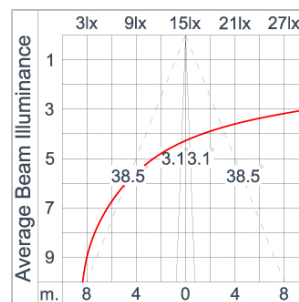

Light Distribution

*Due to the constancy of product development, we reserve the right to alter all specification without prior notice.

Unilamp Co., Ltd.
461 Ramintra Road, Kannayao, Bangkok 10230 Thailand
Tel : +66[0]2 943 2420-1, +66[0]2 946 4170-1
Fax : +66[0]2 943 2419
online@unilamp.co.th
www.unilamp.co.th