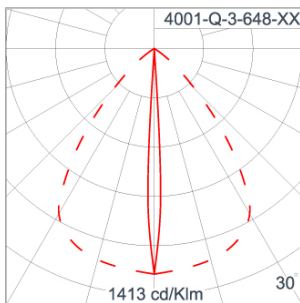

Light Distribution

*Due to the constancy of product development, we reserve the right to alter all specification without prior notice.

Unilamp Co., Ltd.
461 Ramintra Road, Kannayao, Bangkok 10230 Thailand
Tel : +66[0]2 943 2420-1, +66[0]2 946 4170-1
Fax : +66[0]2 943 2419
online@unilamp.co.th
www.unilamp.co.th