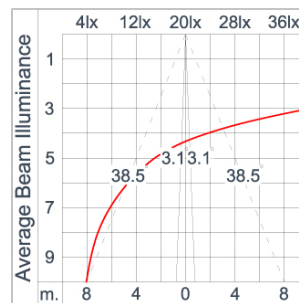

Light Distribution

*Due to the constancy of product development, we reserve the right to alter all specification without prior notice.

Unilamp Co., Ltd.
461 Ramintra Road, Kannayao, Bangkok 10230 Thailand
Tel : +66(O)2 943 2420-1, +66(O)2 946 4170-1
Fax : +66(O)2 943 2419
online@unilamp.co.th
www.unilamp.co.th