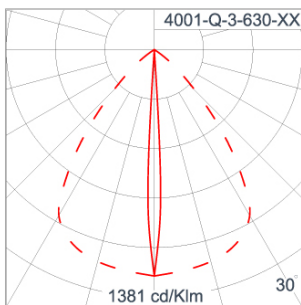

Light Distribution

*Due to the constancy of product development, we reserve the right to alter all specification without prior notice.

Unilamp Co., Ltd.
461 Ramintra Road, Kannayao, Bangkok 10230 Thailand
Tel : +66(O)2 943 2420-1, +66(O)2 946 4170-1
Fax : +66(O)2 943 2419
online@unilamp.co.th
www.unilamp.co.th