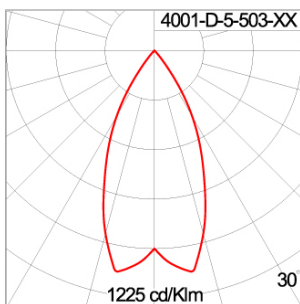

Light Distribution

*Due to the constancy of product development, we reserve the right to alter all specification without prior notice.

Unilamp Co., Ltd.
461 Ramintra Road, Kannayao, Bangkok 10230 Thailand
Tel : +66(0)2 943 2420-1, +66(0)2 946 4170-1
Fax : +66(0)2 943 2419
online@unilamp.co.th
www.unilamp.co.th