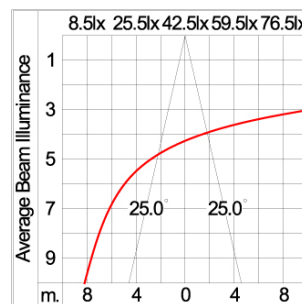

Light Distribution

*Due to the constancy of product development, we reserve the right to alter all specification without prior notice.

Unilamp Co., Ltd.
461 Ramintra Road, Kannayao, Bangkok 10230 Thailand
Tel : +66(0)2 943 2420-1, +66(0)2 946 4170-1
Fax : +66(0)2 943 2419
online@unilamp.co.th
www.unilamp.co.th