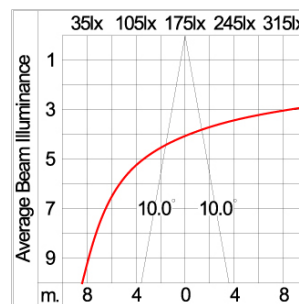

Light Distribution

*Due to the constancy of product development,
we reserve the right to alter all specification
without prior notice.

Unilamp Co., Ltd.
461 Ramintra Road, Kannayao, Bangkok 10230 Thailand
Tel : +66[0]2 943 2420-1, +66[0]2 946 4170-1
Fax : +66[0]2 943 2419
online@unilamp.co.th
www.unilamp.co.th