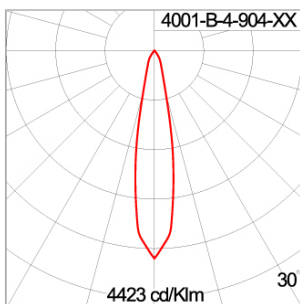

Light Distribution

*Due to the constancy of product development,
we reserve the right to alter all specification
without prior notice.

Unilamp Co., Ltd.
461 Ramintra Road, Kannayao, Bangkok 10230 Thailand
Tel : +66[0]2 943 2420-1, +66[0]2 946 4170-1
Fax : +66[0]2 943 2419
online@unilamp.co.th
www.unilamp.co.th