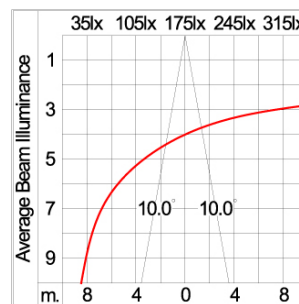

Light Distribution

*Due to the constancy of product development,
we reserve the right to alter all specification
without prior notice.

Unilamp Co., Ltd.
461 Ramintra Road, Kannayao, Bangkok 10230 Thailand
Tel : +66[0]2 943 2420-1, +66[0]2 946 4170-1
Fax : +66[0]2 943 2419
online@unilamp.co.th
www.unilamp.co.th