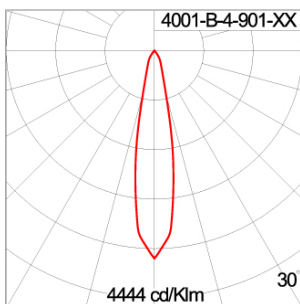

Light Distribution

*Due to the constancy of product development,
we reserve the right to alter all specification
without prior notice.

Unilamp Co., Ltd.
461 Ramintra Road, Kannayao, Bangkok 10230 Thailand
Tel : +66[0]2 943 2420-1, +66[0]2 946 4170-1
Fax : +66[0]2 943 2419
online@unilamp.co.th
www.unilamp.co.th