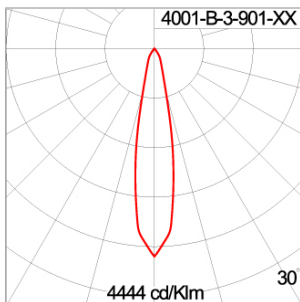

Light Distribution

*Due to the constancy of product development, we reserve the right to alter all specification without prior notice.

Unilamp Co., Ltd.
461 Ramintra Road, Kannayao, Bangkok 10230 Thailand
Tel : +66(0)2 943 2420-1, +66(0)2 946 4170-1
Fax : +66(0)2 943 2419
online@unilamp.co.th
www.unilamp.co.th