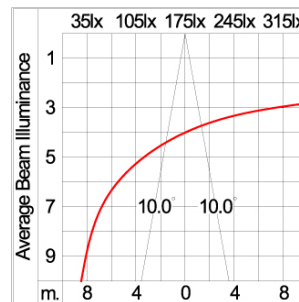

Light Distribution

*Due to the constancy of product development, we reserve the right to alter all specification without prior notice.

Unilamp Co., Ltd.
461 Ramintra Road, Kannayao, Bangkok 10230 Thailand
Tel : +66(0)2 943 2420-1, +66(0)2 946 4170-1
Fax : +66(0)2 943 2419
online@unilamp.co.th
www.unilamp.co.th