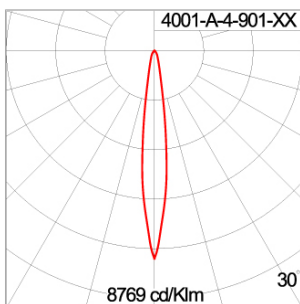

Light Distribution

*Due to the constancy of product development,
we reserve the right to alter all specification
without prior notice.

Unilamp Co., Ltd.
461 Ramintra Road, Kannayao, Bangkok 10230 Thailand
Tel : +66[0]2 943 2420-1, +66[0]2 946 4170-1
Fax : +66[0]2 943 2419
online@unilamp.co.th
www.unilamp.co.th