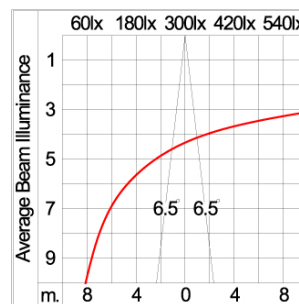

Light Distribution

*Due to the constancy of product development,
we reserve the right to alter all specification
without prior notice.

Unilamp Co., Ltd.
461 Ramintra Road, Kannayao, Bangkok 10230 Thailand
Tel : +66[0]2 943 2420-1, +66[0]2 946 4170-1
Fax : +66[0]2 943 2419
online@unilamp.co.th
www.unilamp.co.th