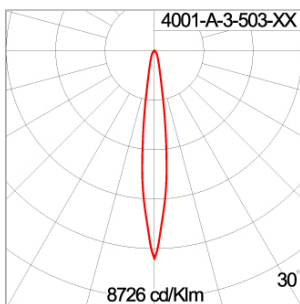

Light Distribution

*Due to the constancy of product development,
we reserve the right to alter all specification
without prior notice.

Unilamp Co., Ltd.
461 Ramintra Road, Kannayao, Bangkok 10230 Thailand
Tel : +66(0)2 943 2420-1, +66(0)2 946 4170-1
Fax : +66(0)2 943 2419
online@unilamp.co.th
www.unilamp.co.th