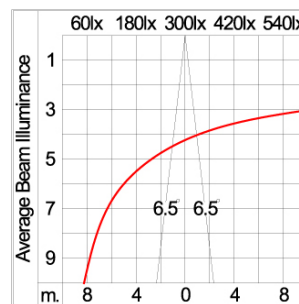

Light Distribution

*Due to the constancy of product development,
we reserve the right to alter all specification
without prior notice.

Unilamp Co., Ltd.
461 Ramintra Road, Kannayao, Bangkok 10230 Thailand
Tel : +66(0)2 943 2420-1, +66(0)2 946 4170-1
Fax : +66(0)2 943 2419
online@unilamp.co.th
www.unilamp.co.th