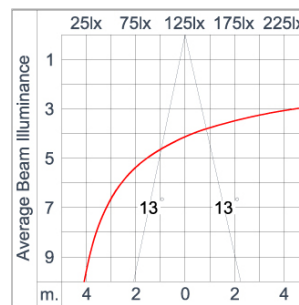

Light Distribution

*Due to the constancy of product development, we reserve the right to alter all specification without prior notice.

Unilamp Co., Ltd.
461 Ramintra Road, Kannayao, Bangkok 10230 Thailand
Tel : +66(0)2 943 2420-1, +66(0)2 946 4170-1
Fax : +66(0)2 943 2419
online@unilamp.co.th
www.unilamp.co.th