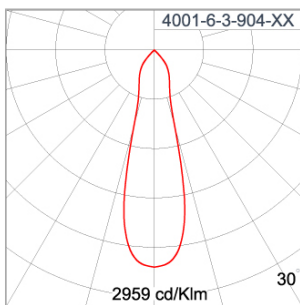

Light Distribution

*Due to the constancy of product development, we reserve the right to alter all specification without prior notice.

Unilamp Co., Ltd.
461 Ramintra Road, Kannayao, Bangkok 10230 Thailand
Tel : +66(0)2 943 2420-1, +66(0)2 946 4170-1
Fax : +66(0)2 943 2419
online@unilamp.co.th
www.unilamp.co.th