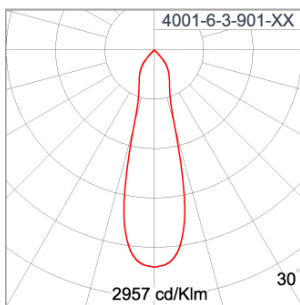

Light Distribution

*Due to the constancy of product development,
we reserve the right to alter all specification
without prior notice.

Unilamp Co., Ltd.
461 Ramintra Road, Kannayao, Bangkok 10230 Thailand
Tel : +66(0)2 943 2420-1, +66(0)2 946 4170-1
Fax : +66(0)2 943 2419
online@unilamp.co.th
www.unilamp.co.th