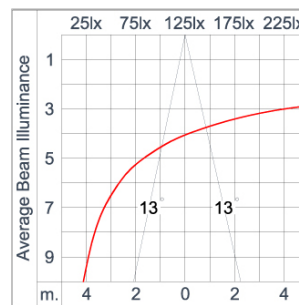

Light Distribution

*Due to the constancy of product development,
we reserve the right to alter all specification
without prior notice.

Unilamp Co., Ltd.
461 Ramintra Road, Kannayao, Bangkok 10230 Thailand
Tel : +66(0)2 943 2420-1, +66(0)2 946 4170-1
Fax : +66(0)2 943 2419
online@unilamp.co.th
www.unilamp.co.th