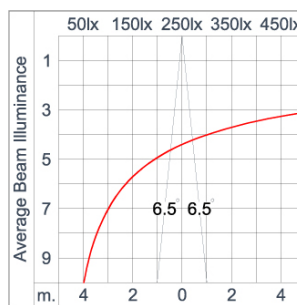

Light Distribution

*Due to the constancy of product development,
we reserve the right to alter all specification
without prior notice.

Unilamp Co., Ltd.
461 Ramintra Road, Kannayao, Bangkok 10230 Thailand
Tel : +66(0)2 943 2420-1, +66(0)2 946 4170-1
Fax : +66(0)2 943 2419
online@unilamp.co.th
www.unilamp.co.th