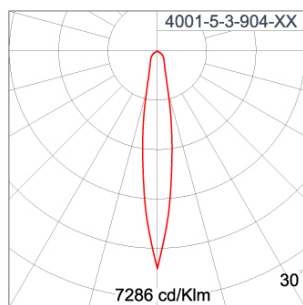

Light Distribution

*Due to the constancy of product development,
we reserve the right to alter all specification
without prior notice.

Unilamp Co., Ltd.
461 Ramintra Road, Kannayao, Bangkok 10230 Thailand
Tel : +66(0)2 943 2420-1, +66(0)2 946 4170-1
Fax : +66(0)2 943 2419
online@unilamp.co.th
www.unilamp.co.th