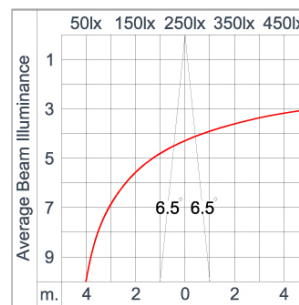

Light Distribution

*Due to the constancy of product development, we reserve the right to alter all specification without prior notice.

Unilamp Co., Ltd.
461 Ramintra Road, Kannayao, Bangkok 10230 Thailand
Tel : +66(0)2 943 2420-1, +66(0)2 946 4170-1
Fax : +66(0)2 943 2419
online@unilamp.co.th
www.unilamp.co.th