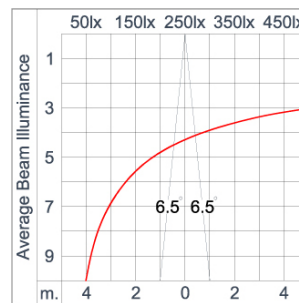

Light Distribution

*Due to the constancy of product development,
we reserve the right to alter all specification
without prior notice.

Unilamp Co., Ltd.
461 Ramintra Road, Kannayao, Bangkok 10230 Thailand
Tel : +66(0)2 943 2420-1, +66(0)2 946 4170-1
Fax : +66(0)2 943 2419
online@unilamp.co.th
www.unilamp.co.th