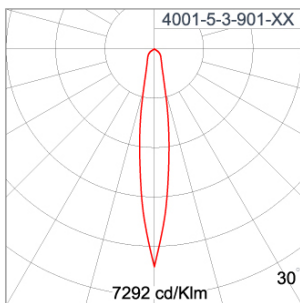

Light Distribution

*Due to the constancy of product development,
we reserve the right to alter all specification
without prior notice.

Unilamp Co., Ltd.
461 Ramintra Road, Kannayao, Bangkok 10230 Thailand
Tel : +66(0)2 943 2420-1, +66(0)2 946 4170-1
Fax : +66(0)2 943 2419
online@unilamp.co.th
www.unilamp.co.th