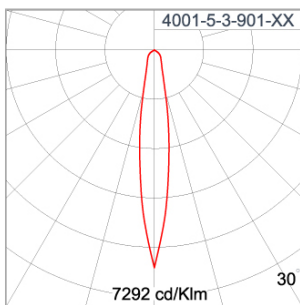

Light Distribution

*Due to the constancy of product development, we reserve the right to alter all specification without prior notice.

Unilamp Co., Ltd.
461 Ramintra Road, Kannayao, Bangkok 10230 Thailand
Tel : +66(0)2 943 2420-1, +66(0)2 946 4170-1
Fax : +66(0)2 943 2419
online@unilamp.co.th
www.unilamp.co.th