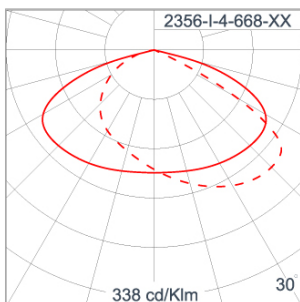

Light Distribution