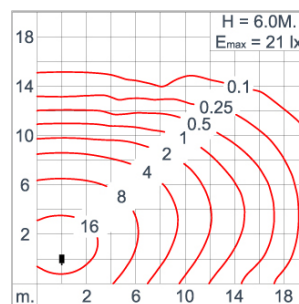

Light Distribution